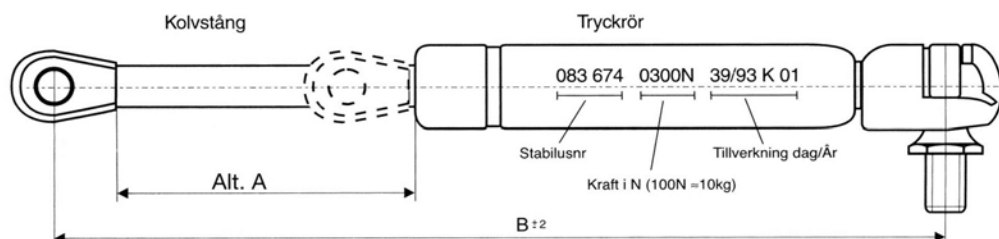

* 25N högre tryck än original

Sep 2015

KGK